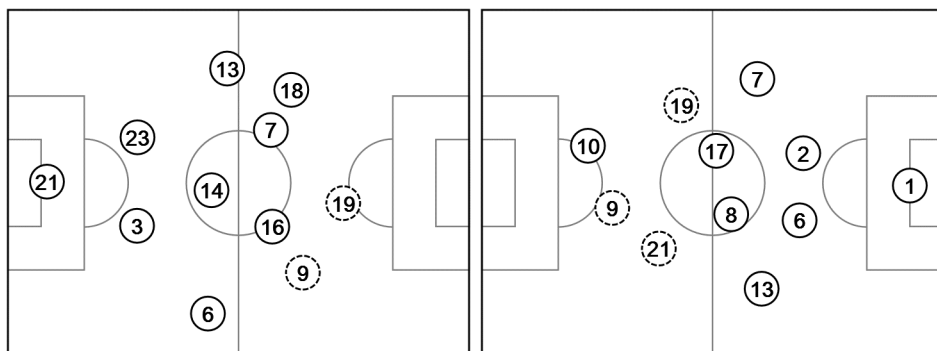

Группа А

Фактическая расстановка

Саудовская Аравия - Египет 2 : 1 (1 : 1)

34 25 ИЮНЬ 2018 17:00 Волгоград / Волгоград Арена / РОС

65' In 20 МУХАННАД / Out 9 ХАТАН
79' In 8 ЯХЪЯ / Out 19 ФАХАД

45+7' In 22 ВАРДА / Out 19 АБДАЛЛА
64' In 14 РАМАДАН / Out 9 МАРВАН
81' In 11 КАХРАБА / Out 21 ТРЕЗЕГЕ

Общее сыгранное время 102'14"
61% - 37'46" Владение мячом 39% - 23'43"
Фактическая расстановка
Направление игры --> <-- Направление игры

- АЛЬ-МУСАЙЛИМ 21
- УСАМА 3
- АЛЬ-БУРАЙК 6
- САЛМАН 7
- ХАТАН 9
- ЯСИР 13
- УТАИФ 14
- ХУСАЙН 16
- САЛЕМ 18
- ФАХАД 19
- МУТАЗ 23
- ЯХЪЯ 8
- МУХАННАД 20

- 1 АЛЬ-ХАДАРИ
- 2 А. ГАБР
- 6 А ХЕГАЗИ
- 7 ФАТХИ
- 8 ТАРИК
- 9 МАРВАН
- 10 М САЛАХ
- 13 М АБДЕЛЬШАЙ
- 17 ЭЛЬ-НЕНИ
- 19 АБДАЛЛА
- 21 ТРЕЗЕГЕ
- 11 КАХРАБА
- 14 РАМАДАН
- 22 ВАРДА

○ Не сыграл весь матч ⊕ Замена (R) Удален Фактическая расстановка: примерные позиции игроков