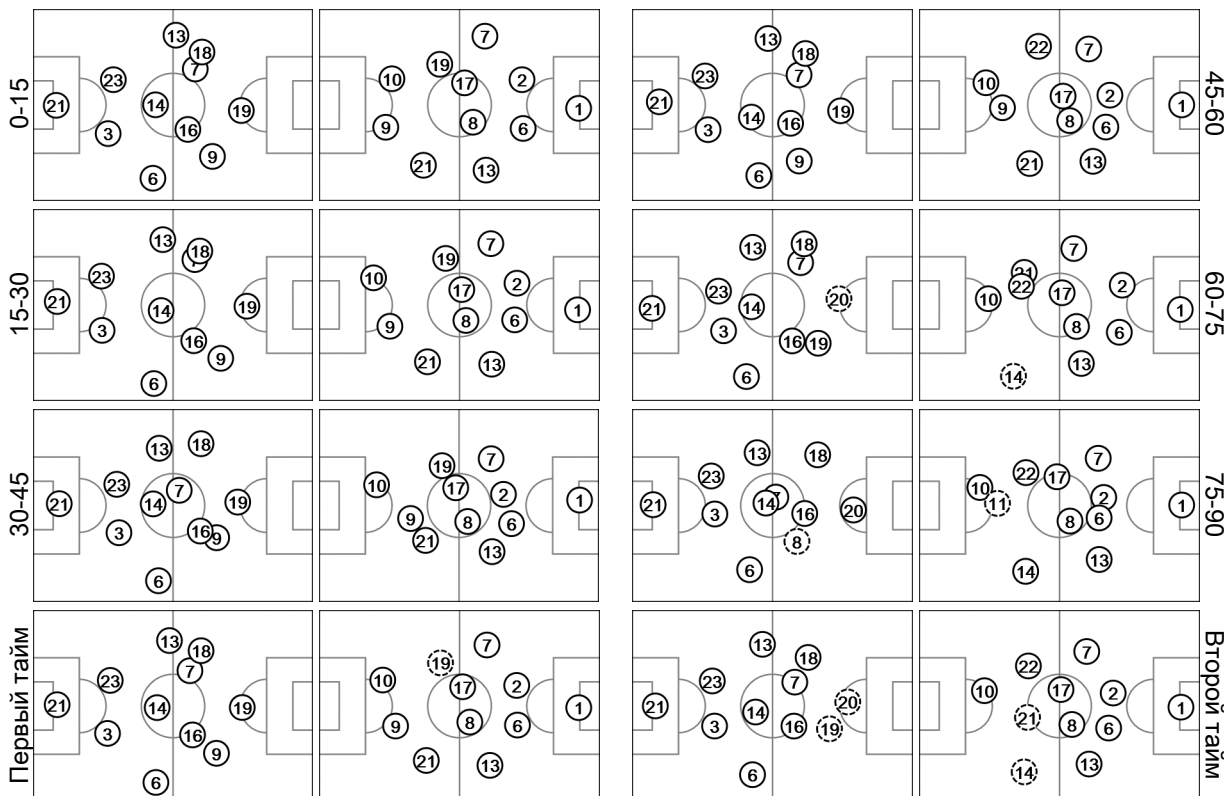

Группа А

Фактическая расстановка

Саудовская Аравия - Египет 2 : 1 (1 : 1)

34 25 ИЮНЬ 2018 17:00 Волгоград / Волгоград Арена / РОС

65' In 20 МУХАННАД / Out 9 ХАТАН
79' In 8 ЯХЪЯ / Out 19 ФАХАД

45+7' In 22 ВАРДА / Out 19 АБДАЛЛА
64' In 14 РАМАДАН / Out 9 МАРВАН
81' In 11 КАХРАБА / Out 21 ТРЕЗЕГЕ

Общее сыгранное время 102'14"
61% - 37'46" Владение мячом 39% - 23'43"
Фактическая расстановка
Направление игры --> <-- Направление игры

- АЛЬ-МУСАЙЛИМ 21
- УСАМА 3
- АЛЬ-БУРАЙК 6
- САЛМАН 7
- ХАТАН 9
- ЯСИР 13
- УТАИФ 14
- ХУСАЙН 16
- САЛЕМ 18
- ФАХАД 19
- МУТАЗ 23
- ЯХЪЯ 8
- МУХАННАД 20

- 1 АЛЬ-ХАДАРИ
- 2 А. ГАБР
- 6 А ХЕГАЗИ
- 7 ФАТХИ
- 8 ТАРИК
- 9 МАРВАН
- 10 М САЛАХ
- 13 М АБДЕЛЬШАЙ
- 17 ЭЛЬ-НЕНИ
- 19 АБДАЛЛА
- 21 ТРЕЗЕГЕ
- 11 КАХРАБА
- 14 РАМАДАН
- 22 ВАРДА

○ Не сыграл весь матч ⊕ Замена (R) Удален Фактическая расстановка: примерные позиции игроков